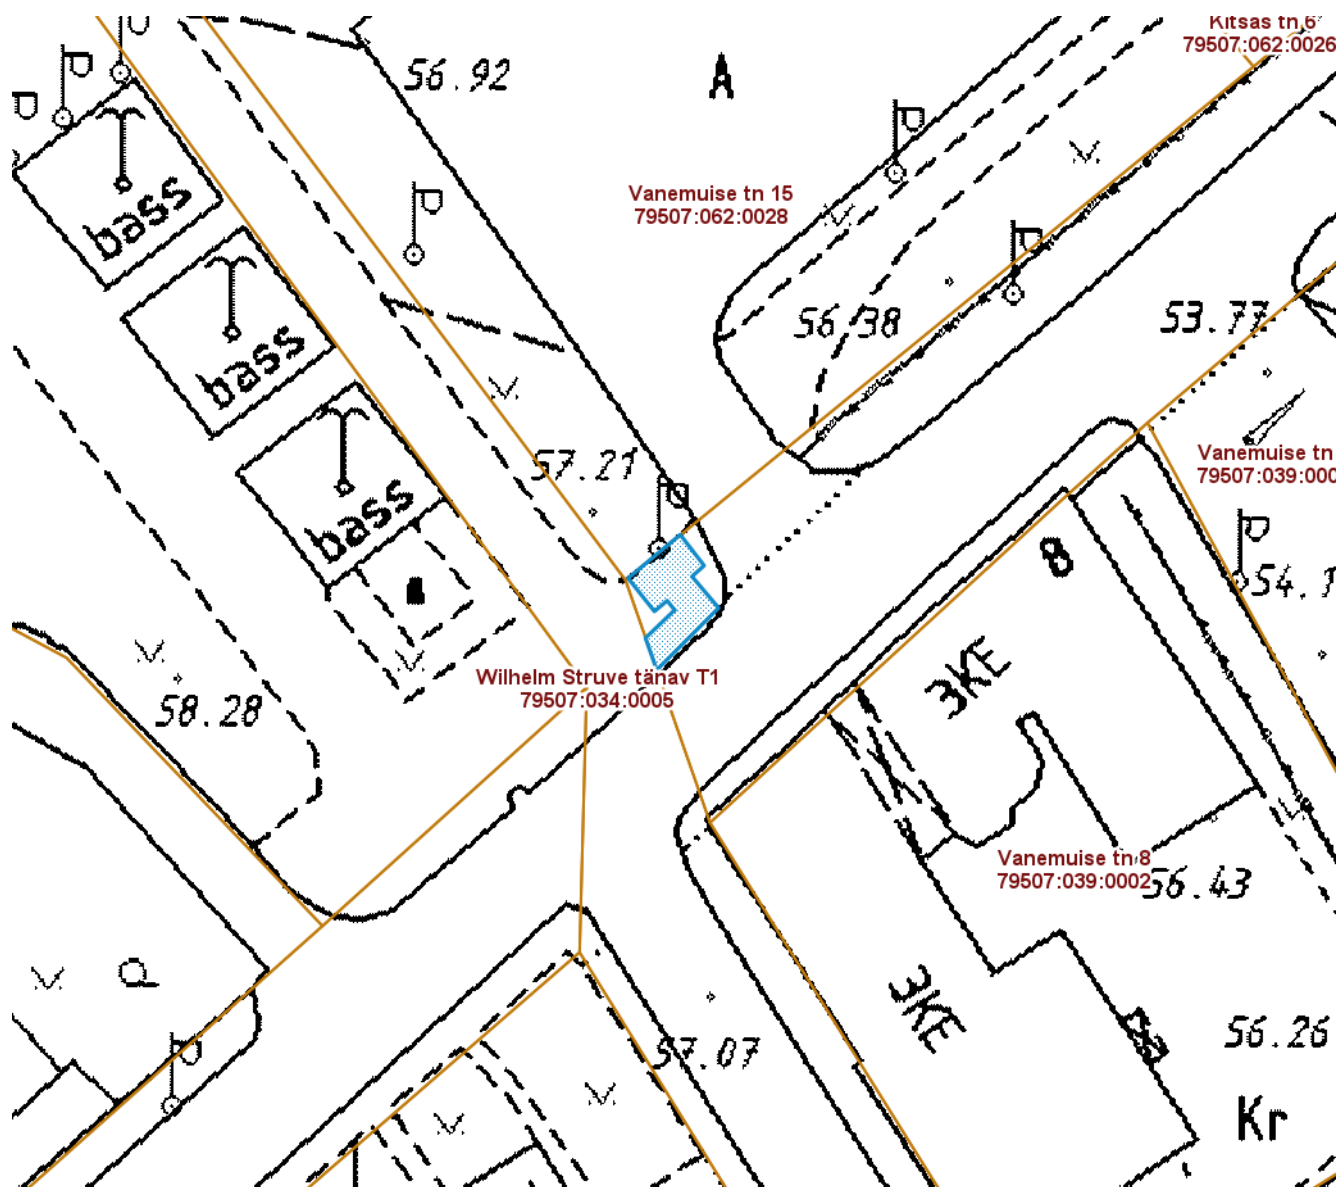

ISIKLIKU KASUTUSÕIGUSEGA KOORMATAVA

ALA SKEEM

Vanemuise tänav T15 (79507:062:0030)

M 1 : 500

— Isikliku kasutusõigusega seatav
maa-ala 25 m²
(0,4kV maakaabelliin ja liitumiskilp)

Nr	X	Y
1	6473891.72	659243.28
2	6473892.34	659242.79
3	6473891.63	659241.94
4	6473893.82	659240.20
5	6473896.69	659243.65
6	6473894.65	659245.23
7	6473893.93	659244.43
8	6473891.86	659246.19
9	6473887.76	659242.10
10	6473889.87	659241.35